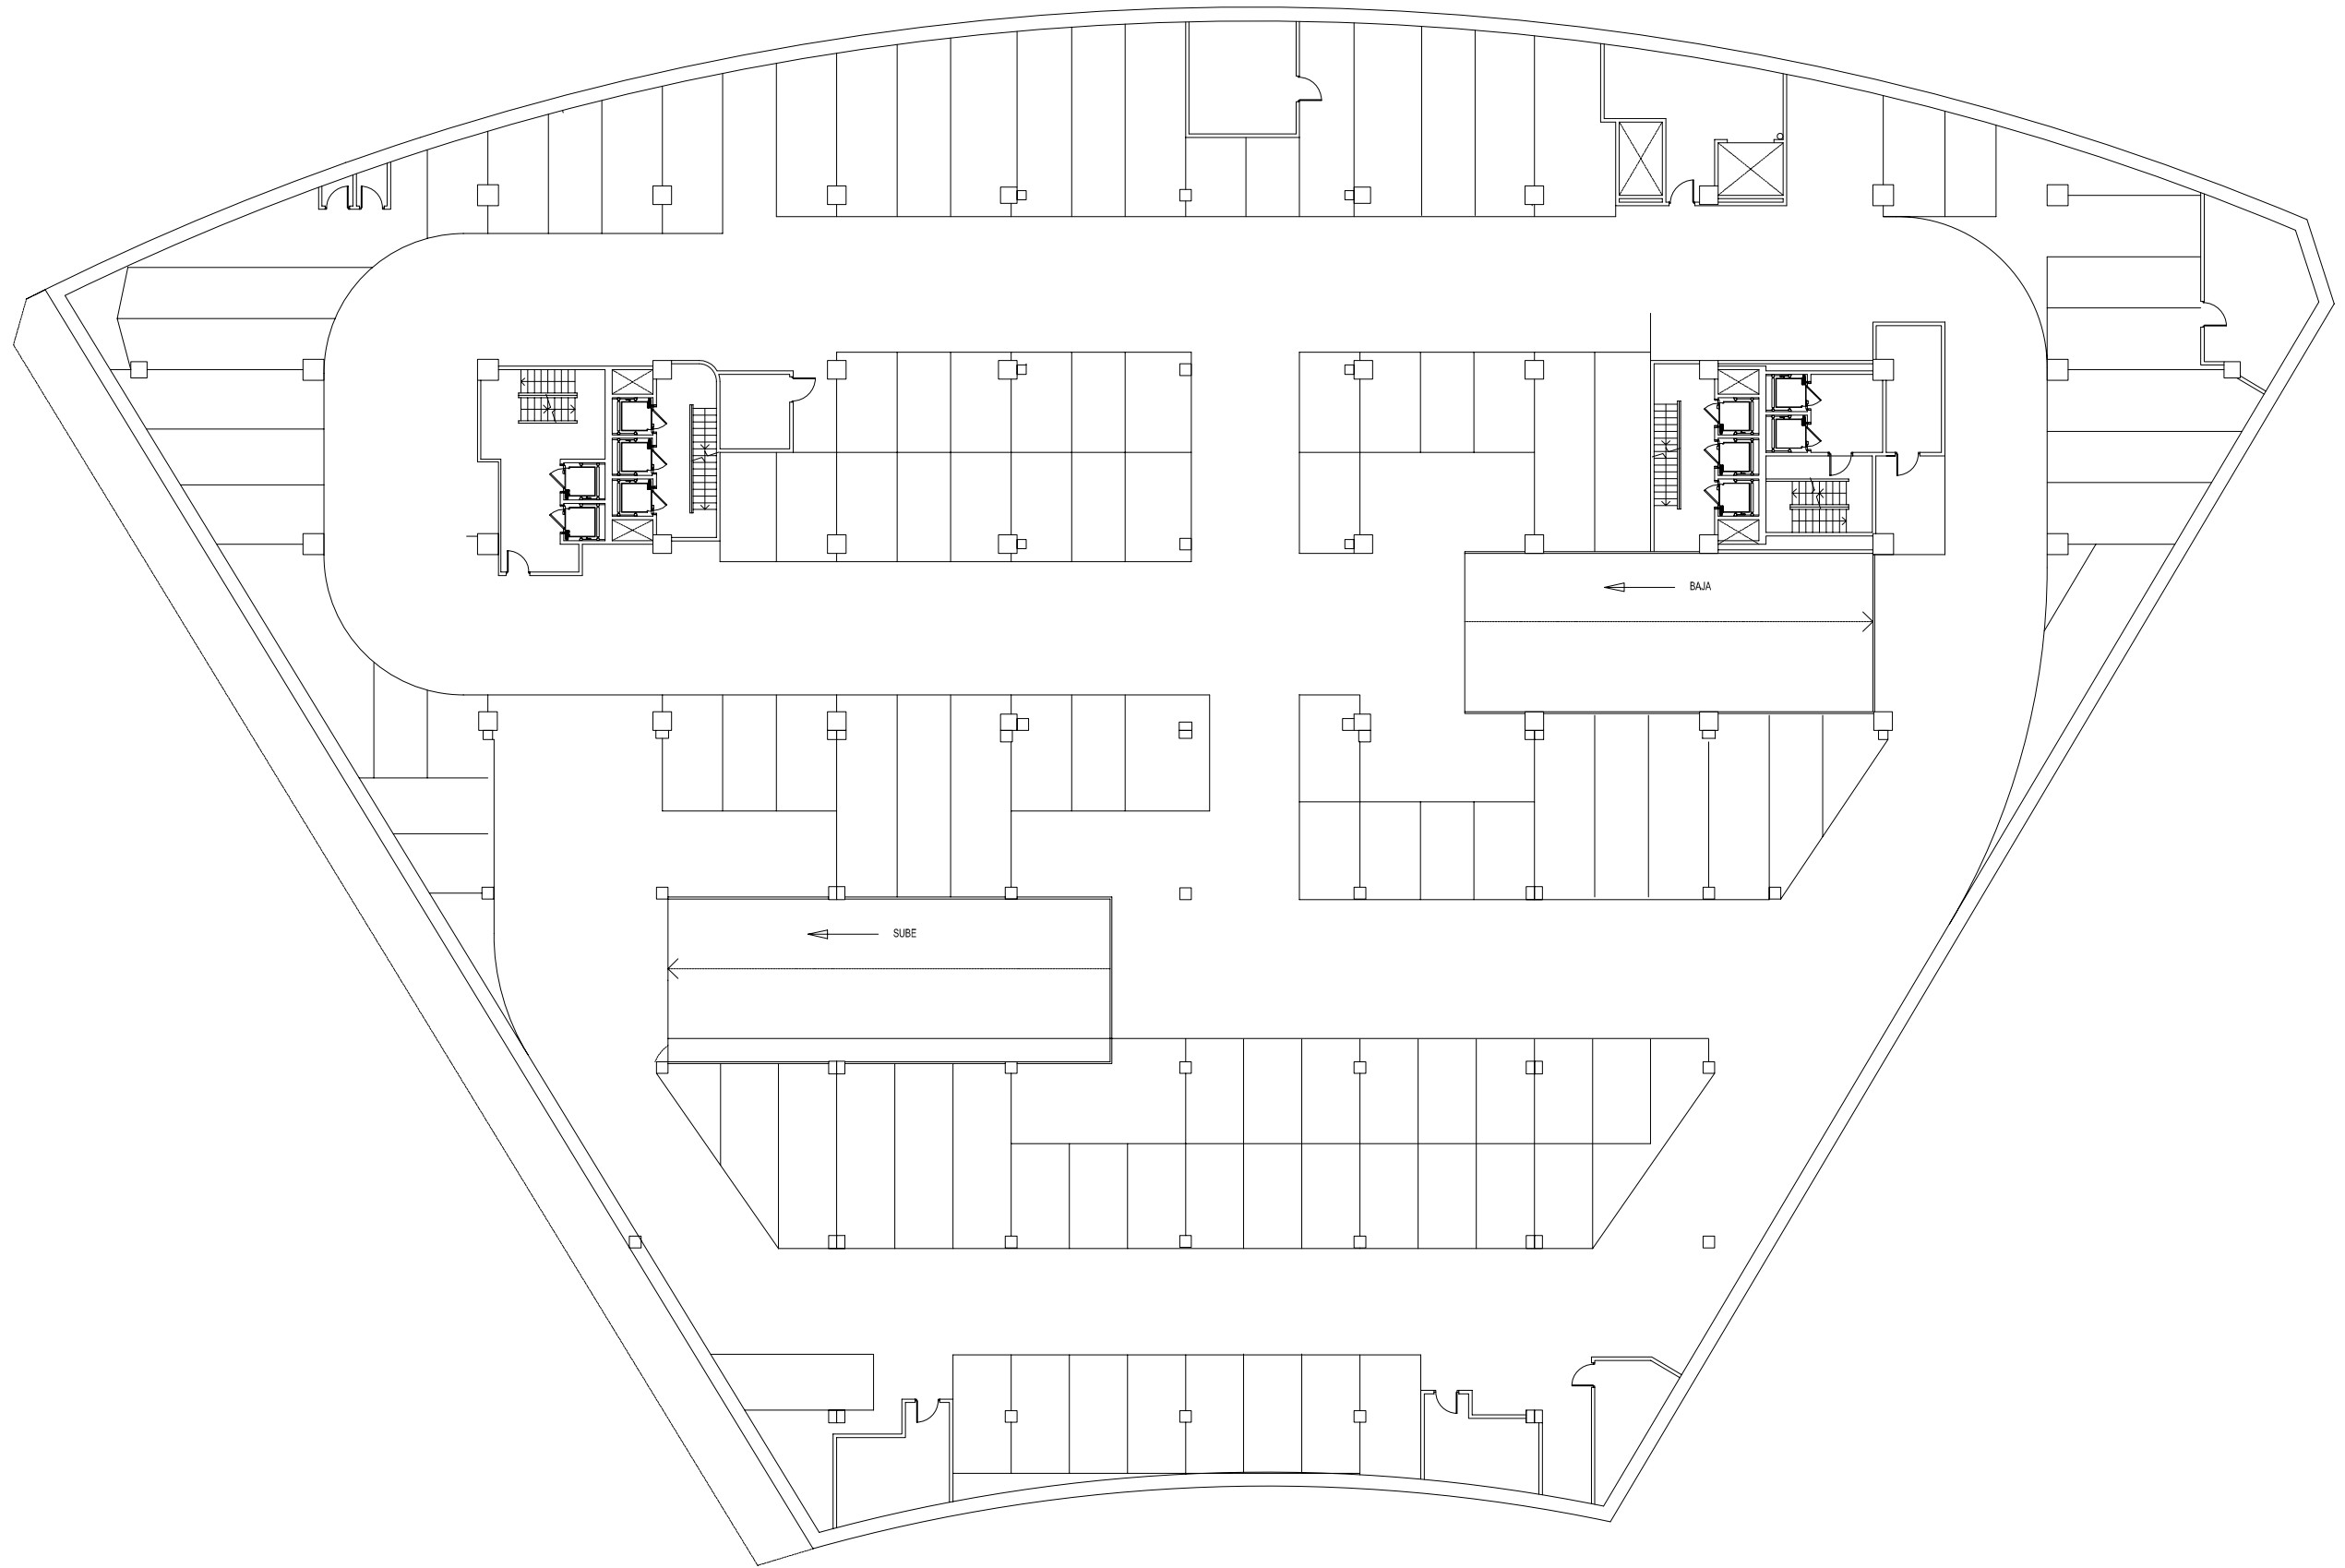

FECHA	FIRMA	Sociedad de Promoción y Gestión de Centros Comerciales Superficies Comerciales, S.A.
DIBUJADO	26/05/99	J. F.	
REVISION			
ESCALA	CAMELIAS CENTRO COMERCIAL		Nº PLANO 0101005
1 / 300	PLANTA DE DISTRIBUCION SOTANO 2		SUSTITUYE A SUSTITUIDO POR