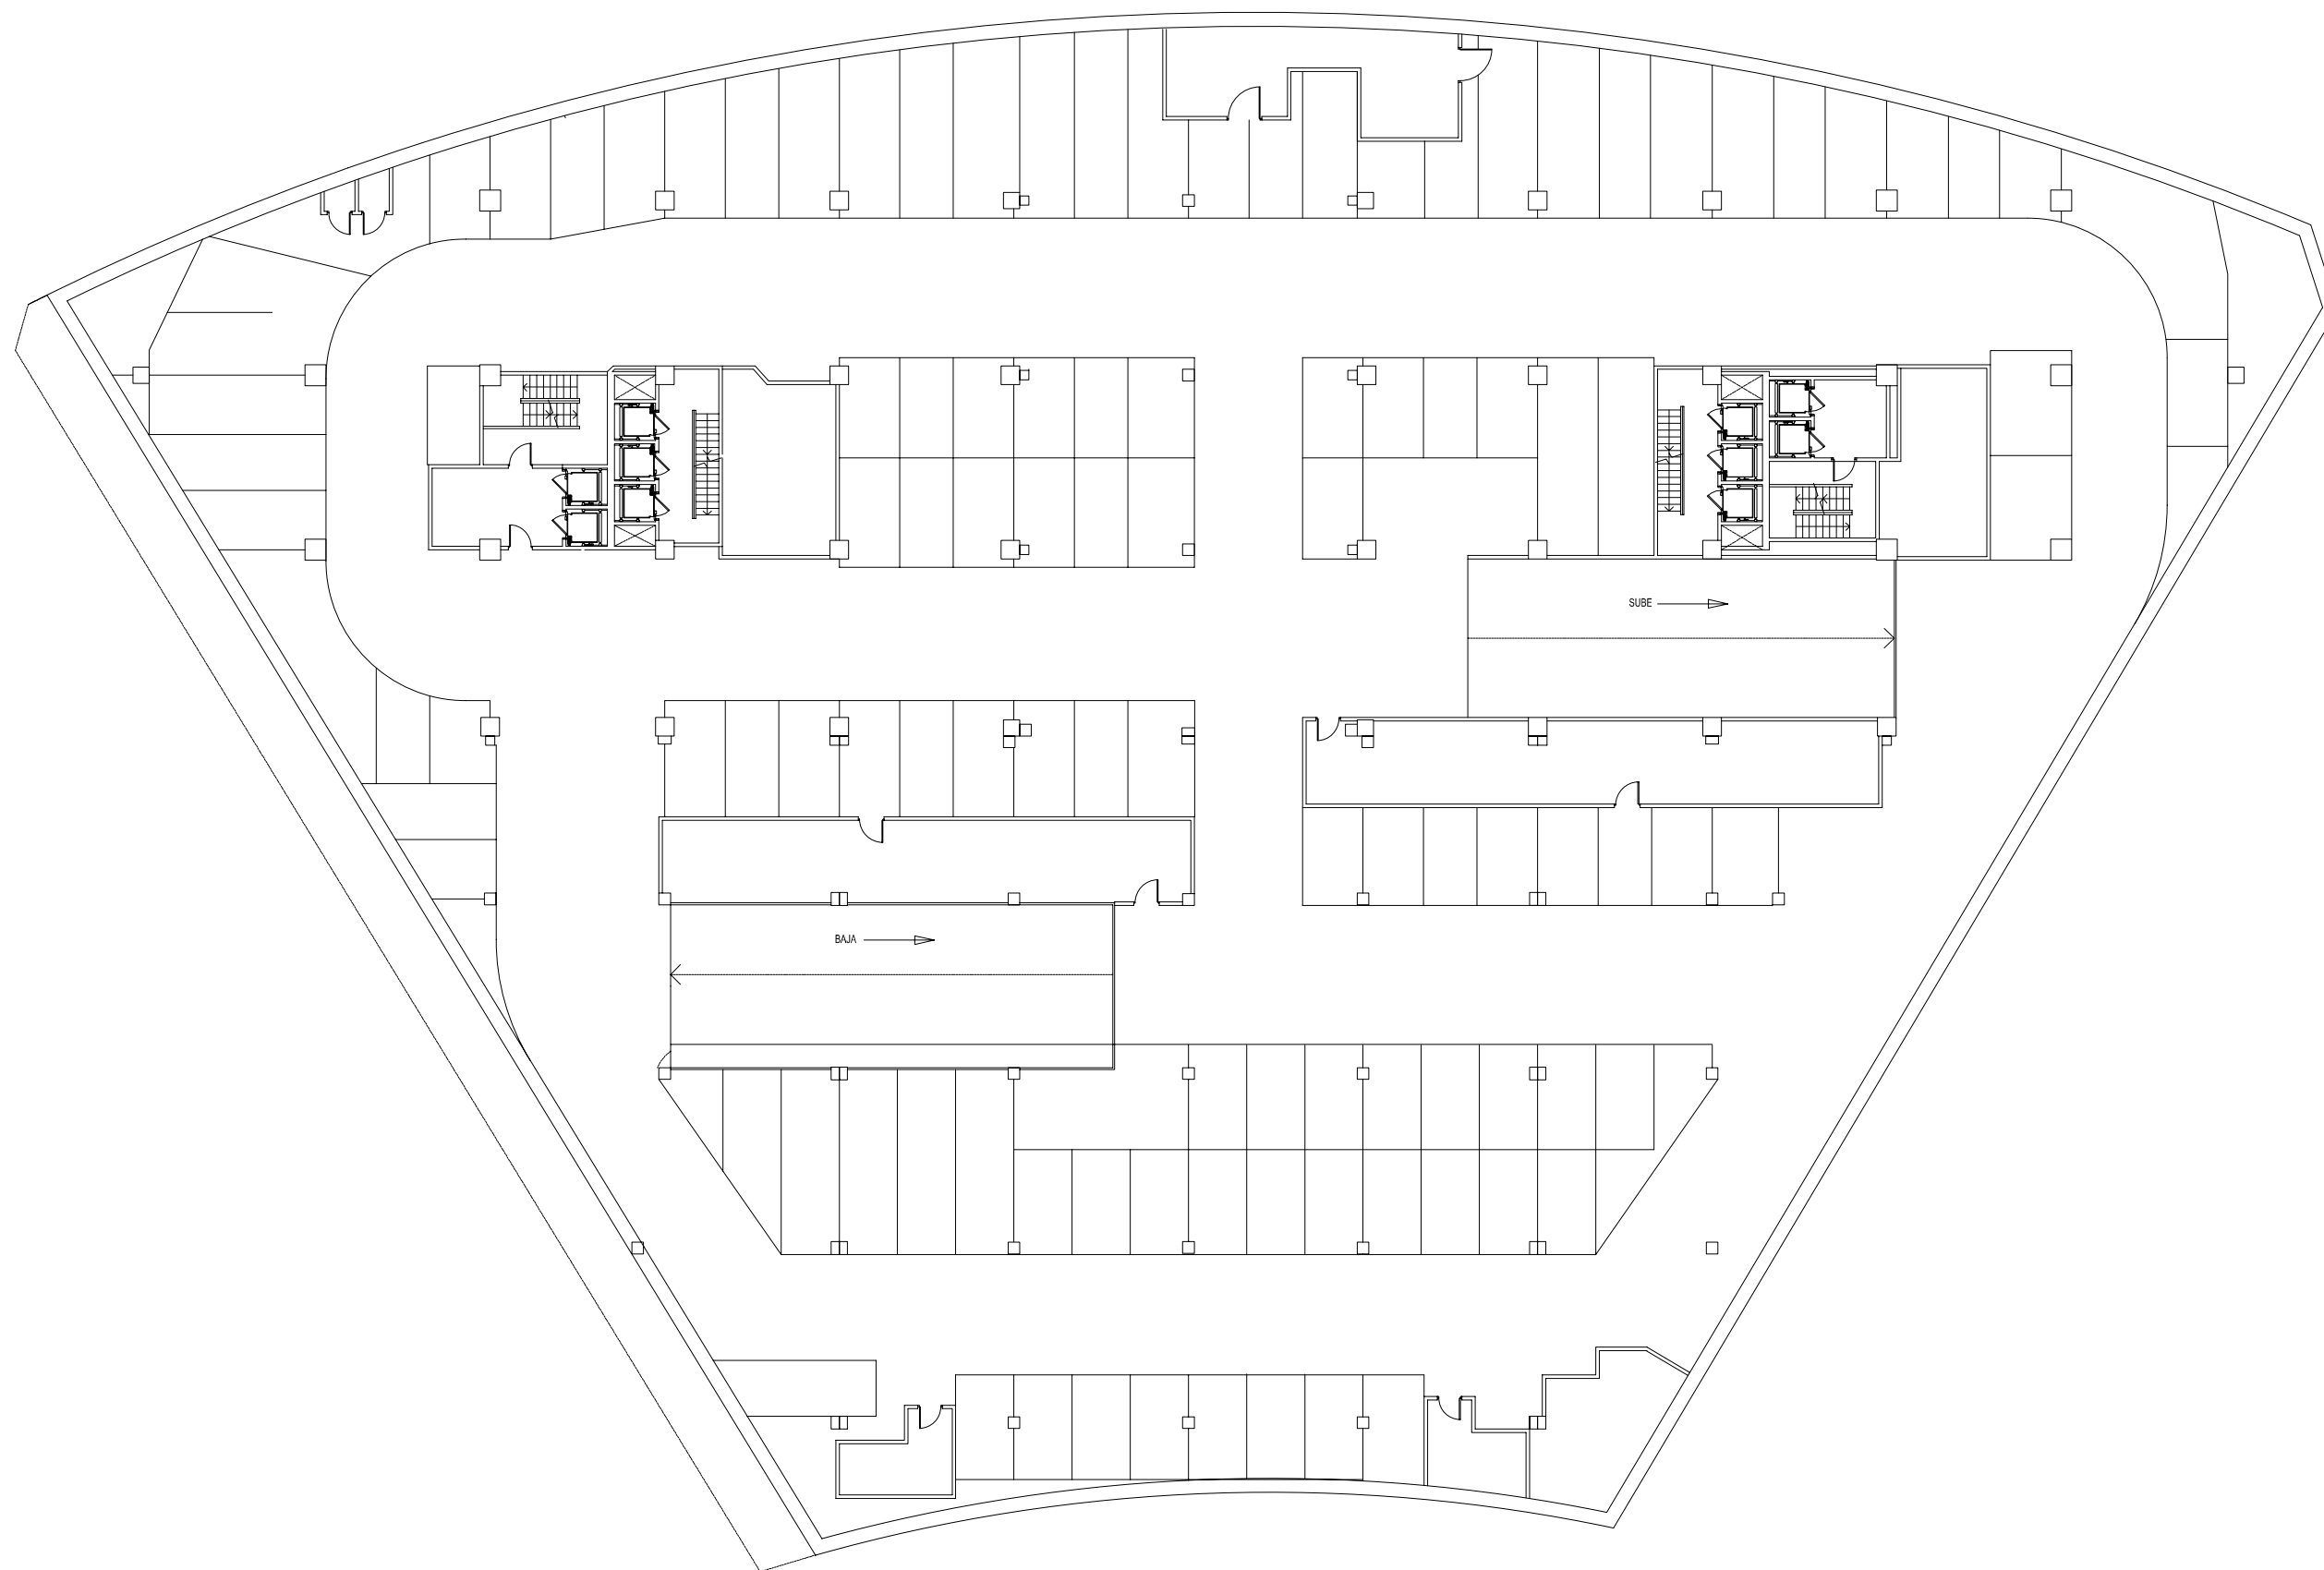

FECHA	FIRMA	superco Superficies Comerciales, S.A.	Sociedad de Promoción y Gestión de Centros Comerciales
DIBUJADO	26/05/99	J. F.		
REVISION				
ESCALA	CAMELIAS CENTRO COMERCIAL			Nº PLANO 0101006
1 / 300	PLANTA DE DISTRIBUCION SOTANO 3			SUSTITUYE A
				SUSTITUIDO POR