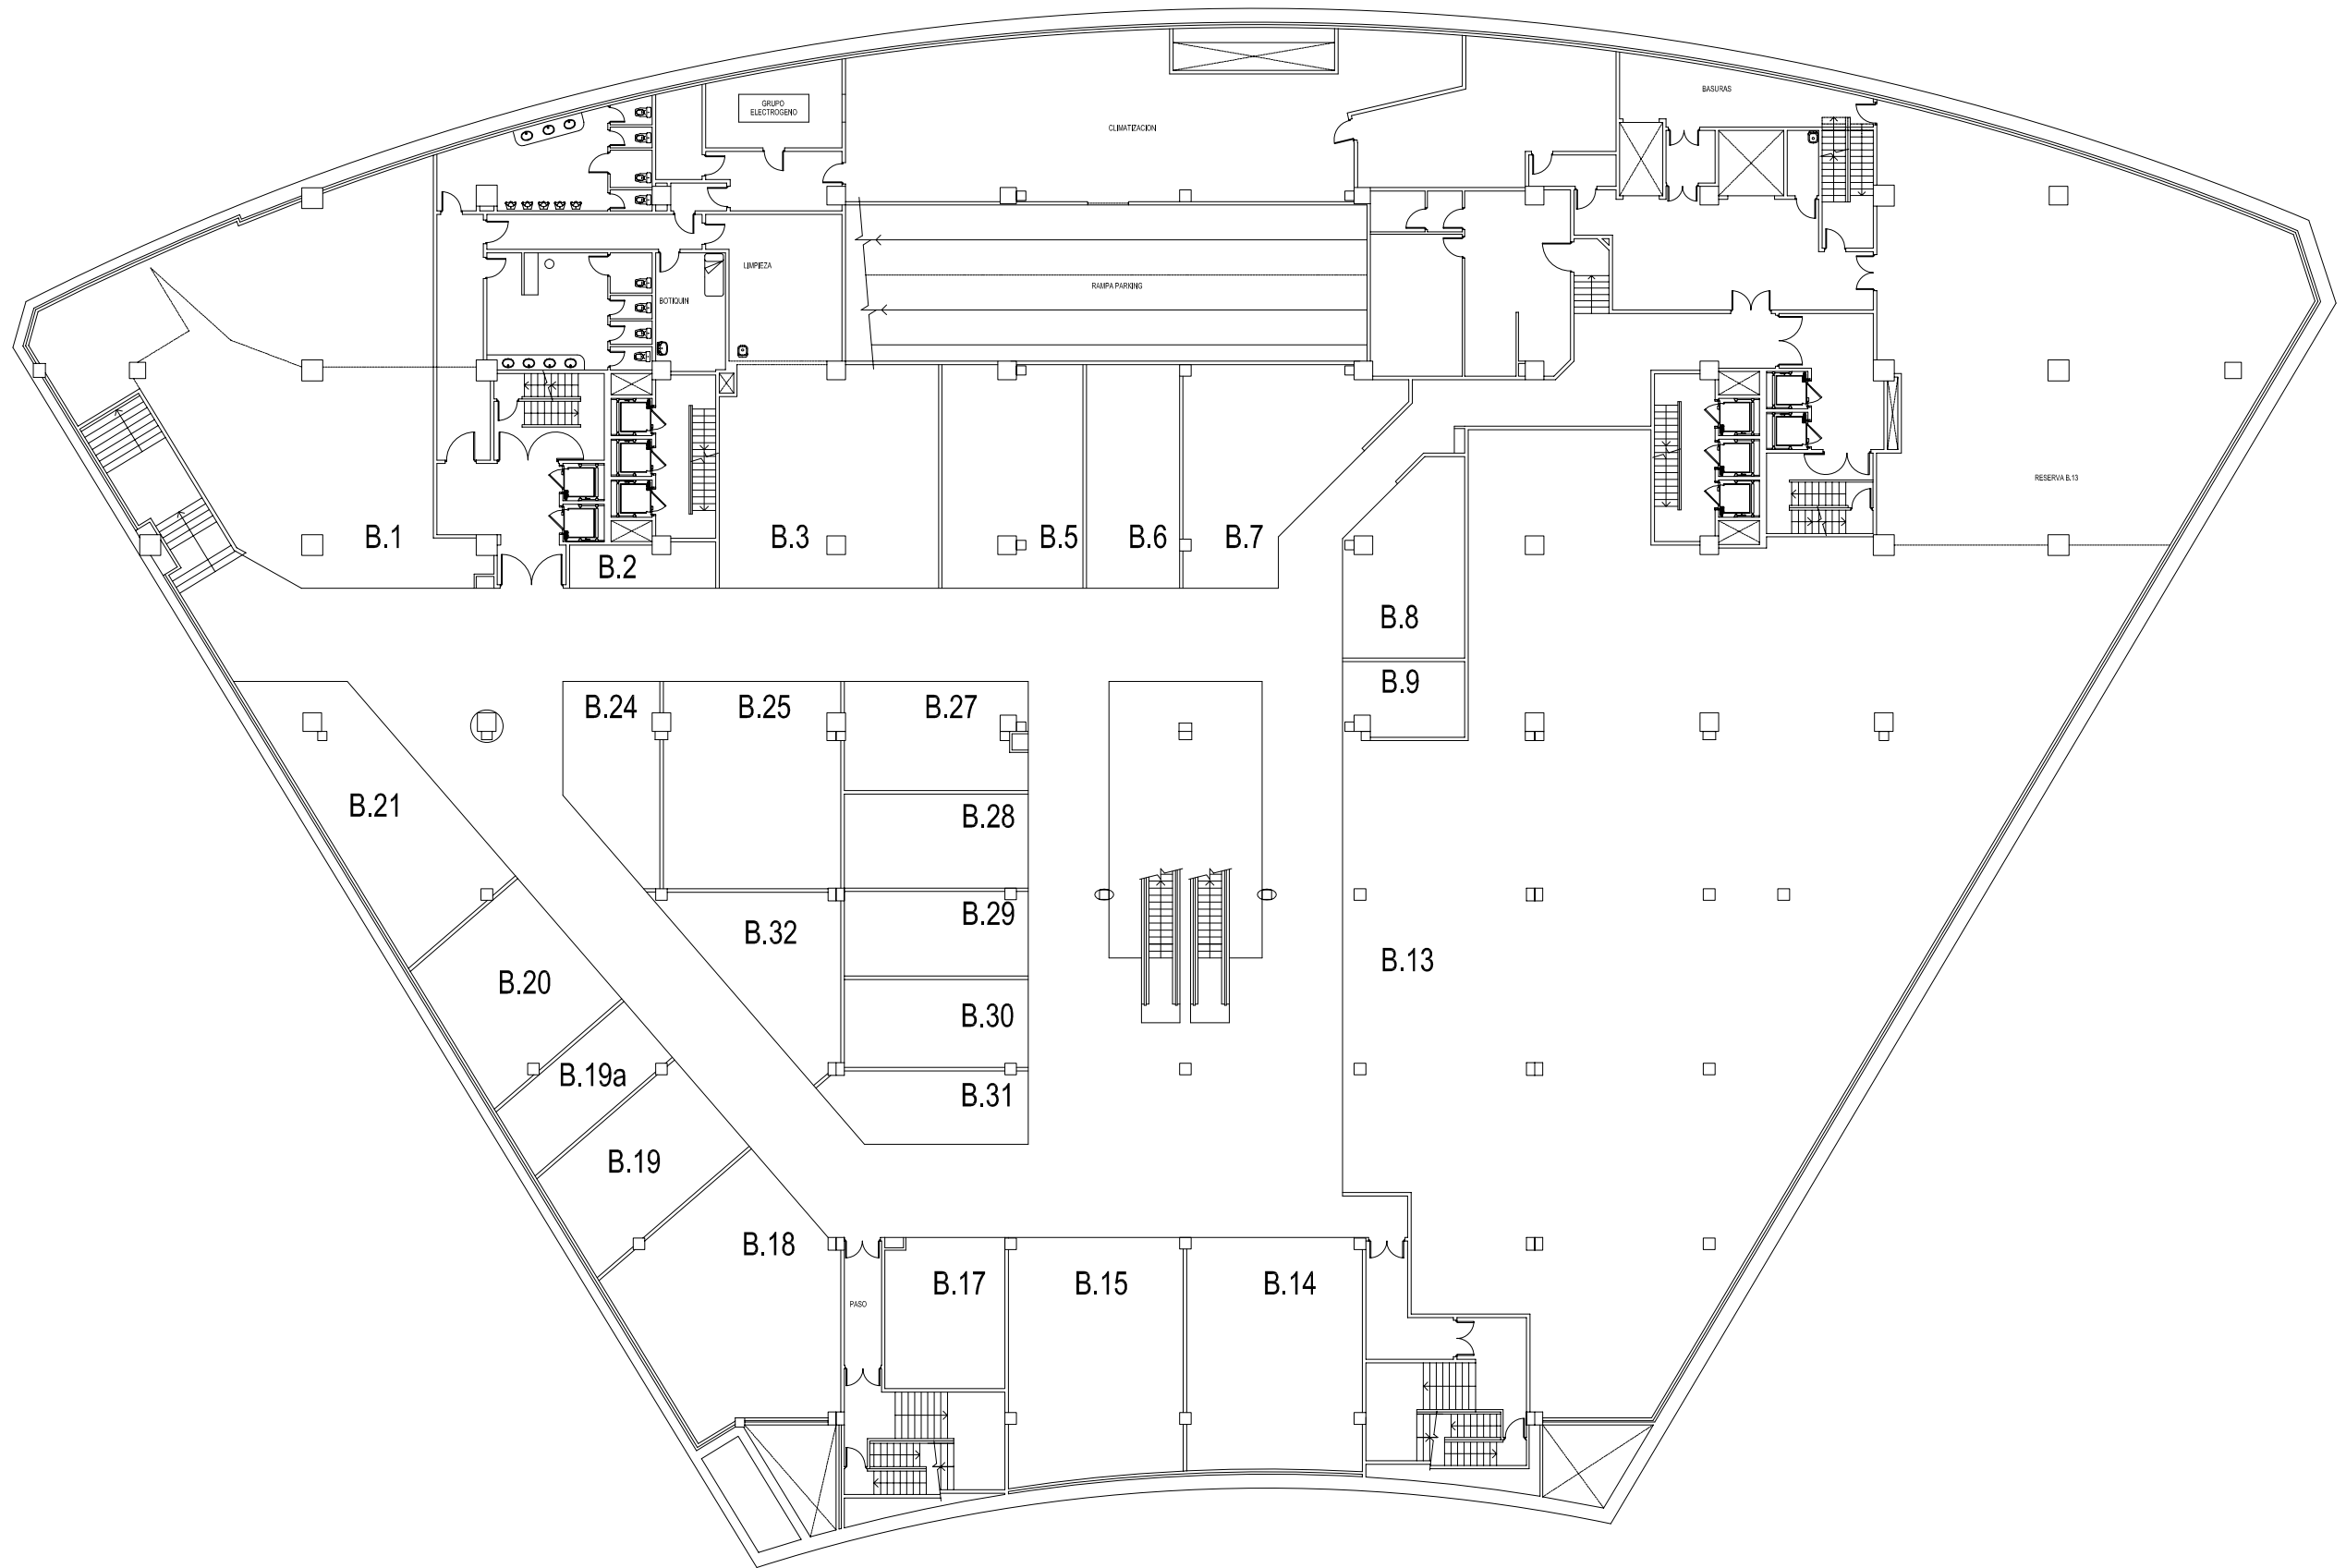

PLANTA DE PLAZA Y
PLANTA DE ACCESO

PLAZA DE AMERICA

DIBUJADO	FECHA	FIRMA	 Sociedad de Promoción y Gestión de Centros Comerciales <small>Superficies Comerciales, S.A.</small>
REVISION	26/05/99	J. F.	
ESCALA	CAMELIAS CENTRO COMERCIAL		Nº PLANO
1 / 300	PLANTA DE DISTRIBUCION PLANTA PLAZA Y ACCESOS		0101001
			SUSTITUYE A
			SUSTITUIDO POR

PLANTA COMERCIAL 1

ENTREPLANTA PUESTO CONTROL

ENTREPLANTA BASURAS

DIBUJADO	FECHA	FIRMA	 Sociedad de Promoción y Gestión de Centros Comerciales <small>Superficies Comerciales, S.A.</small>
REVISION	26/05/99	J. F.	
ESCALA	CAMELIAS CENTRO COMERCIAL		Nº PLANO 0101002
1 / 300	PLANTA DE DISTRIBUCION PLANTA COMERCIAL 1		SUSTITUYE A SUSTITUIDO POR

	FECHA	FIRMA	superco <small>Superficies Comerciales, S.A.</small>	Sociedad de Promoción y Gestión de Centros Comerciales
DIBUJADO	26/05/99	J. F.		
REVISION				
ESCALA	CAMELIAS CENTRO COMERCIAL			Nº PLANO 0101003
1 / 300	PLANTA DE DISTRIBUCION PLANTA COMERCIAL 2			SUSTITUYE A
				SUSTITUIDO POR

	FECHA	FIRMA	superco <small>Superficies Comerciales, S.A.</small>	Sociedad de Promoción y Gestión de Centros Comerciales
DIBUJADO	26/05/99	J. F.		
REVISION				
ESCALA	CAMELIAS CENTRO COMERCIAL			Nº PLANO 0101004
1 / 300	PLANTA DE DISTRIBUCION PLANTA MUELLE CARGA Y DESCARGA-SOTANO 1			SUSTITUYE A SUSTITUIDO POR