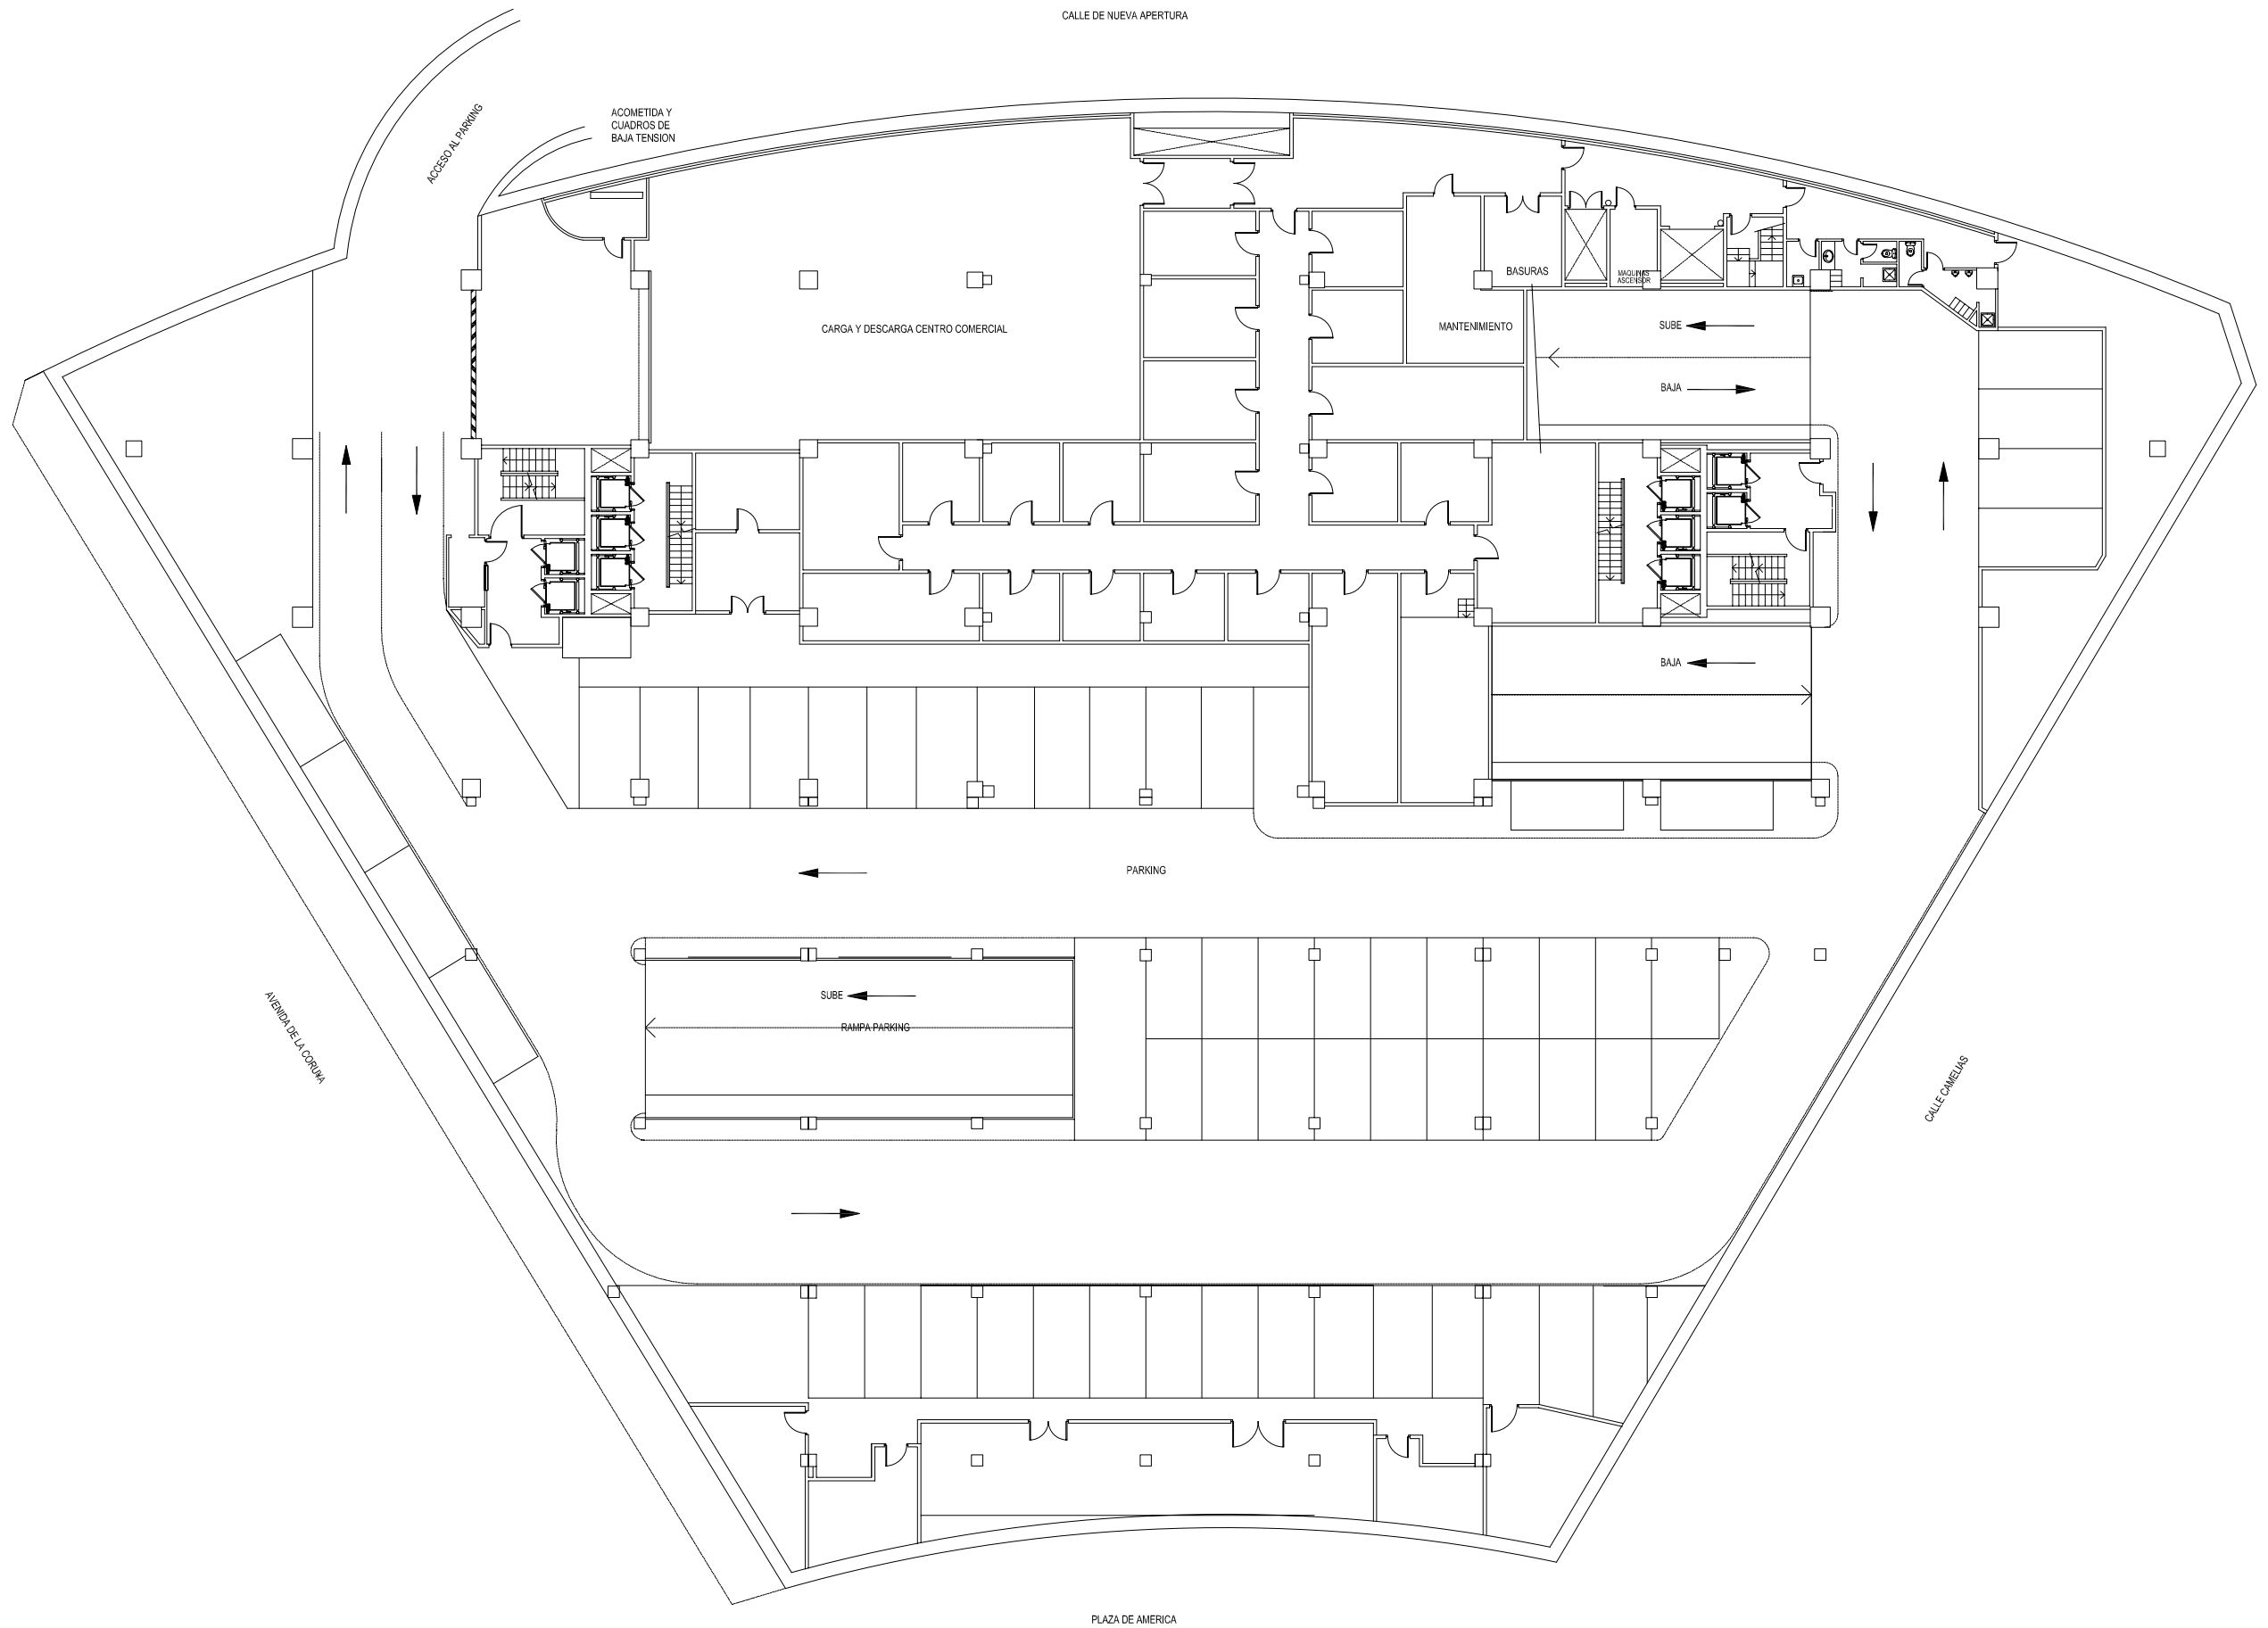

PLANTA DE PLAZA Y
PLANTA DE ACCESO

PLAZA DE AMERICA

DIBUJADO	FECHA	FIRMA	 Sociedad de Promoción y Gestión de Centros Comerciales <small>Superficies Comerciales, S.A.</small>
REVISION	26/05/99	J. F.	
ESCALA	CAMELIAS CENTRO COMERCIAL		Nº PLANO
1 / 300	PLANTA DE DISTRIBUCION PLANTA PLAZA Y ACCESOS		0101001
			SUSTITUYE A
			SUSTITUIDO POR

PLANTA COMERCIAL 1

ENTREPLANTA PUESTO CONTROL

ENTREPLANTA BASURAS

DIBUJADO	FECHA	FIRMA	 Sociedad de Promoción y Gestión de Centros Comerciales <small>Superficies Comerciales, S.A.</small>
REVISION	26/05/99	J. F.	
ESCALA	CAMELIAS CENTRO COMERCIAL		Nº PLANO 0101002
1 / 300	PLANTA DE DISTRIBUCION PLANTA COMERCIAL 1		SUSTITUYE A SUSTITUIDO POR

	FECHA	FIRMA	superco <small>Superficies Comerciales, S.A.</small>	Sociedad de Promoción y Gestión de Centros Comerciales
DIBUJADO	26/05/99	J. F.		
REVISION				
ESCALA	CAMELIAS CENTRO COMERCIAL			Nº PLANO 0101003
1 / 300	PLANTA DE DISTRIBUCION PLANTA COMERCIAL 2			SUSTITUYE A
				SUSTITUIDO POR