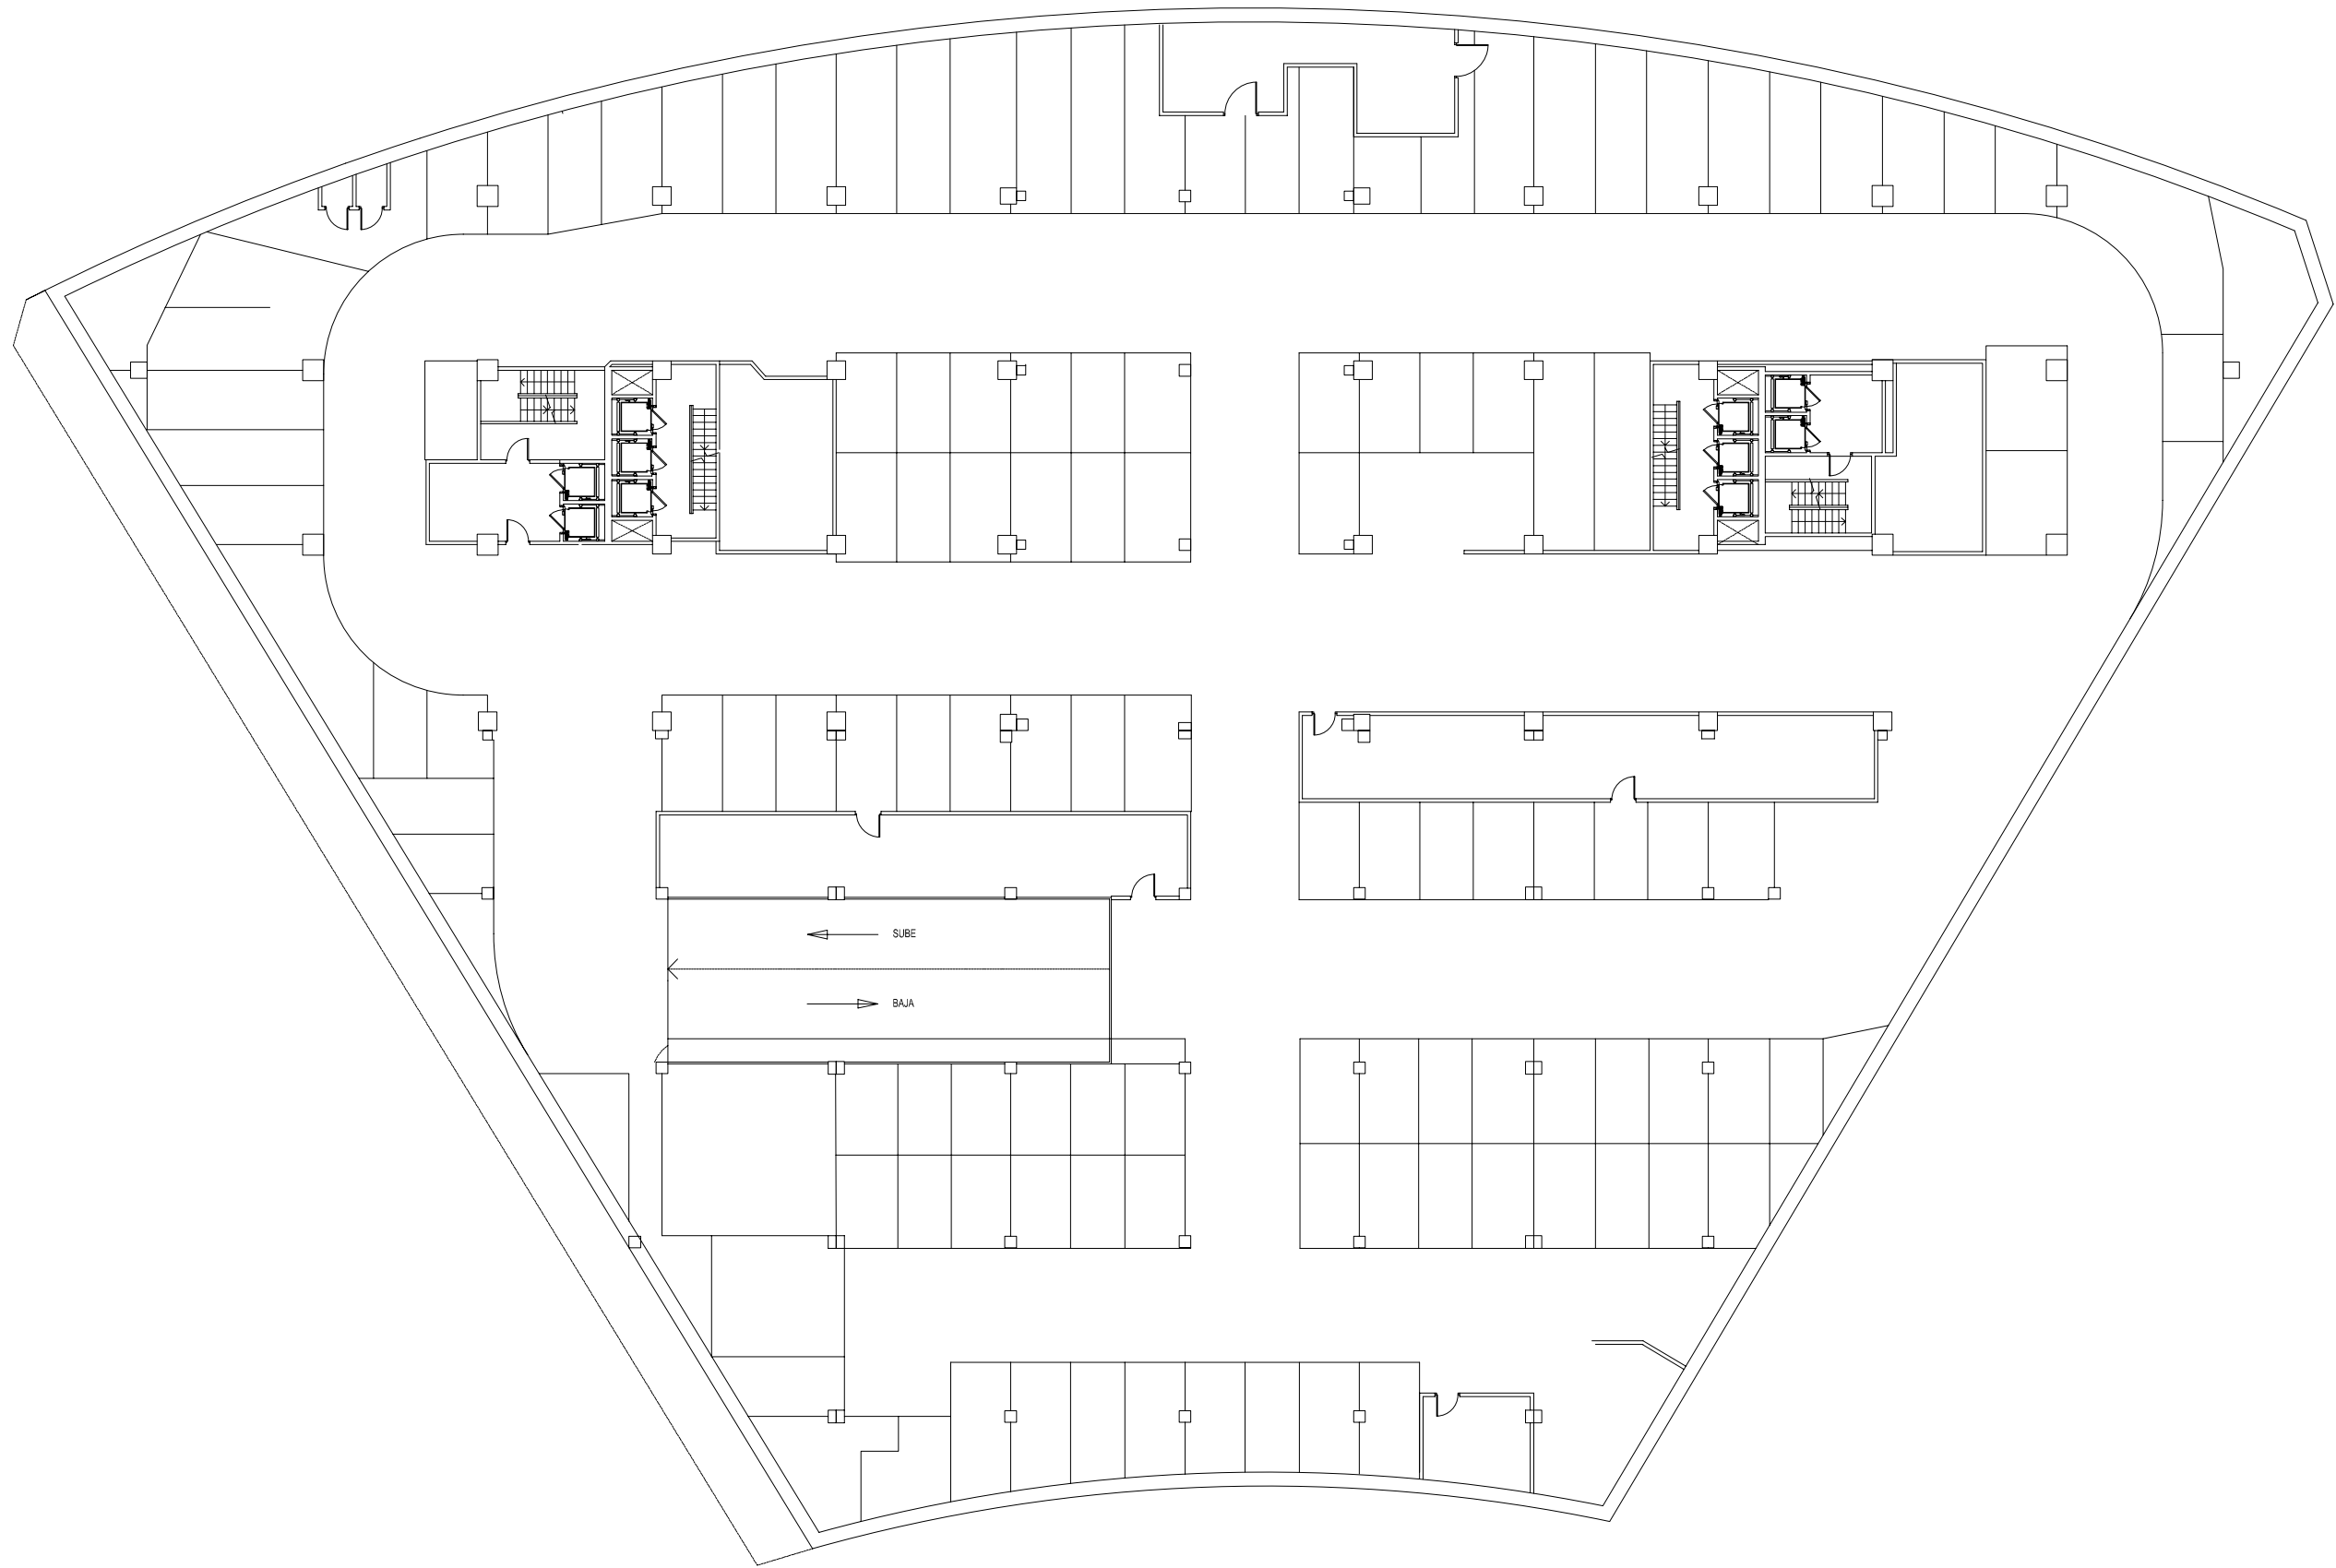

FECHA	FIRMA	Sociedad de Promoción y Gestión de Centros Comerciales Superficies Comerciales, S.A.
DIBUJADO	26/05/99	J. F.	
REVISION			
ESCALA	CAMELIAS CENTRO COMERCIAL		Nº PLANO 0101007
1 / 300	PLANTA DE DISTRIBUCION SOTANO 4		SUSTITUYE A
			SUSTITUIDO POR